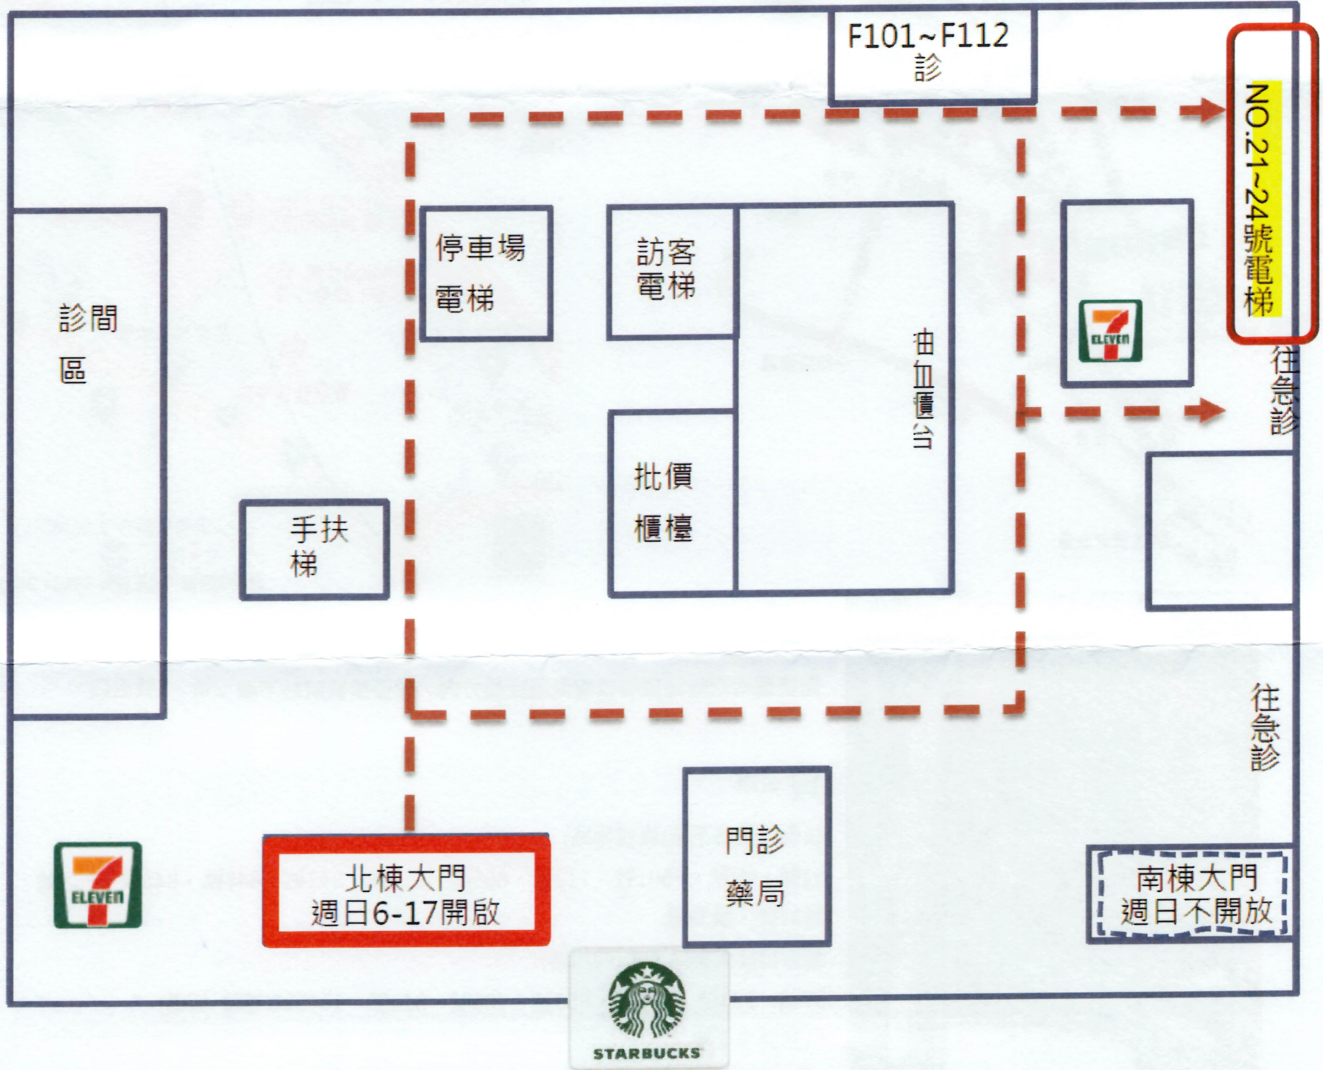

交通資訊

◎1樓院內位置圖

14樓國際會議廳請搭乘21~24號電梯

捷運3號
出口

捷運2號
出口